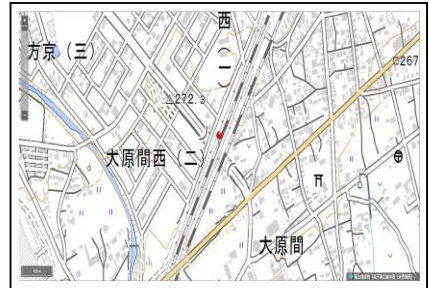

# 那須支部

東那須野西通リアンダーで冠水通行止が発生しました。  
7月25日

\_\_\_\_\_  
\_\_\_\_\_  
\_\_\_\_\_  
\_\_\_\_\_  
\_\_\_\_\_

\_\_\_\_\_  
\_\_\_\_\_  
\_\_\_\_\_  
\_\_\_\_\_  
\_\_\_\_\_