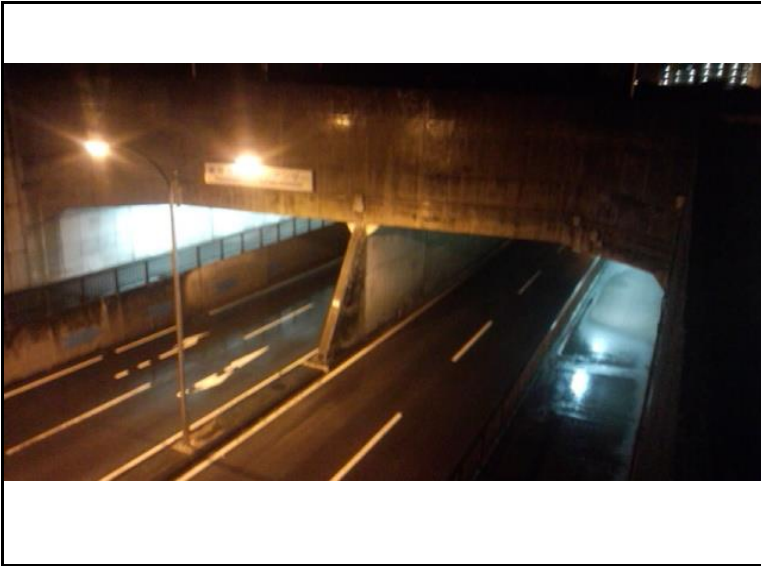

# 那須支部

東那須野西通リアンダーで冠水通行止が発生しました。  
7月25日

\_\_\_\_\_  
\_\_\_\_\_  
\_\_\_\_\_  
\_\_\_\_\_  
\_\_\_\_\_

\_\_\_\_\_  
\_\_\_\_\_  
\_\_\_\_\_  
\_\_\_\_\_  
\_\_\_\_\_