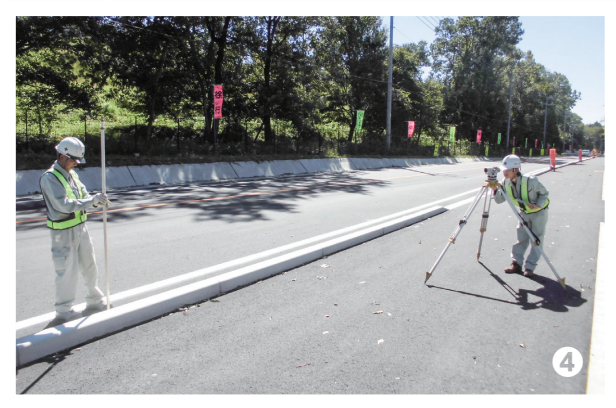

栃木の未来を俺たちと

一緒に創り・守ろう

Let's create and protect the future of Tochigi together

栃木県魅力ある建設事業推進協議会 (CCIとちぎ)

【事務局】栃木県県土整備部技術管理課内 宇都宮市埴田 1-1-20 TEL (028) 623-2421

栃木県、(一社) 栃木県建設業協会、(一社) 栃木県舗装協会、(一社) 栃木県造園建設業協会、栃木県法面保護施設業協会、栃木県安全施設業協会、(公財) とちぎ建設技術センター