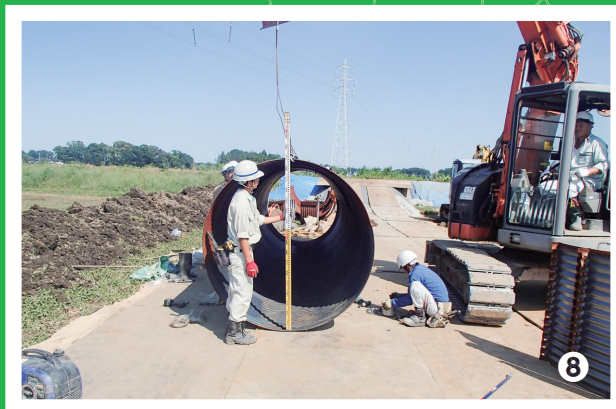

栃木の未来を俺たちと

一緒に創り・守ろう

Let's create and protect the future of Tochigi together

栃木県魅力ある建設事業推進協議会 (CCIとちぎ)

【事務局】栃木県県土整備部技術管理課内 宇都宮市埴田 1-1-20 TEL (028) 623-2421

栃木県、(一社) 栃木県建設業協会、(一社) 栃木県舗装協会、(一社) 栃木県造園建設業協会、栃木県法面保護施設業協会、栃木県安全施設業協会、(公財) とちぎ建設技術センター