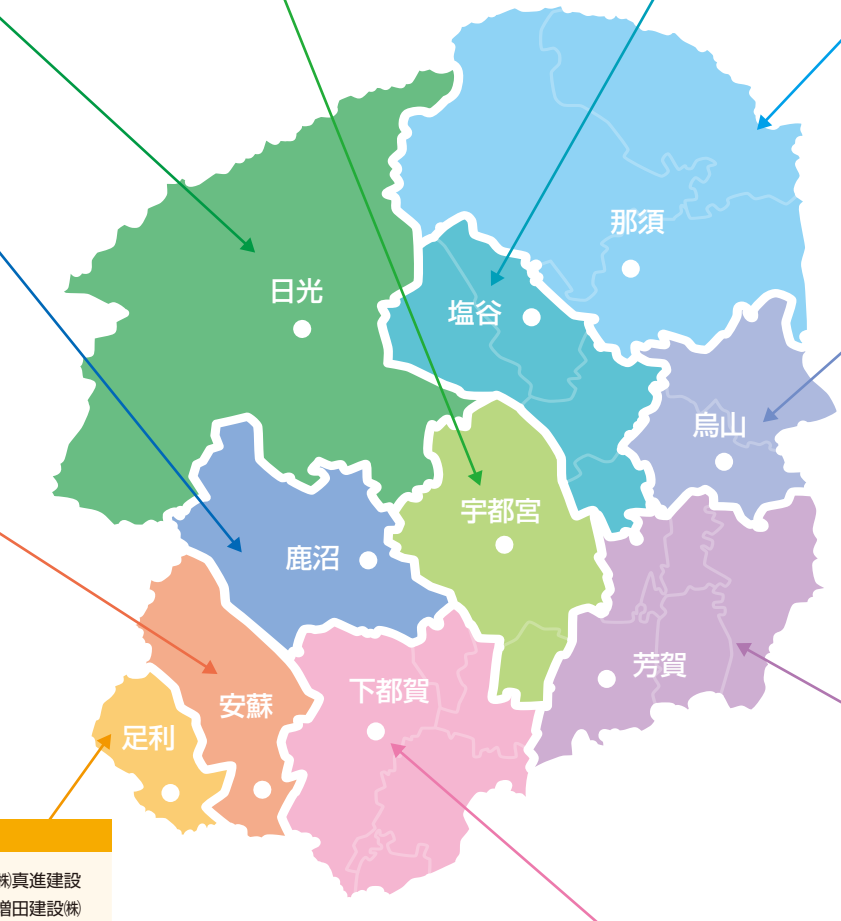

1. ### 塩谷支部
2. (株)東建設
   - (株)アライ実業
   - (株)荒牧組
   - (株)猪瀬
   - 大谷建設(株)
   - 岡村建設(株)
   - (株)荻原組
   - 黒澤興業(株)
   - 小島土建(株)
   - (有)小西建設
   - (株)小堀建設
   - (株)高藤工業
   - (株)斎藤重機工業
   - 笹沼建設(株)
   - 佐藤建設工業(株)
   - 柴産業(株)
   - (株)大東建設
   - (株)司工業
   - (株)手塚興業
   - (株)東昭建設
   - 友建工業(株)
   - (株)永岡土建
   - (有)沼野組
   - 萩原建設(株)
   - (株)浜屋組
   - (有)福田建設
   - 船山建設工業(株)
   - 村上建設(株)
   - (株)谷田建設
   - (株)渡辺工務店
   - (株)若葉工務店

1. ### 那須支部
2. (株)青木建設
   - 天野建設(株)
   - (株)生駒組
   - (株)生駒建設興業
   - 石川建設(株)
   - (株)泉谷興業
   - (株)磯建設
   - (株)猪股建設
   - (株)薄井土木
   - (株)大岩建設
   - (株)太田建設
   - 金澤建材(株)
   - (有)木村組
   - 久保重機建設
   - (有)熊田工業
   - 桜岡建設(株)
   - (株)佐藤組
   - (株)山洋建設
   - (株)三和光産
   - (株)鈴木工業
   - (有)諏訪建設
   - (株)高久組
   - (株)高梨組
   - 竹内建設(株)
   - (株)館林工業
   - (株)谷黒組
   - 丹野建設(株)
   - 那須土木(株)
   - 七浦建設(株)
   - 花塚重機建設工業(株)
   - (株)浜田屋組
   - (株)福島組
   - (株)フジ建設
   - (株)星組
   - (株)本田工務店
   - 松本興業(株)
   - マルホ建設(株)
   - 丸山重機(株)
   - 宮沢建設(株)
   - 宮原建設(株)
   - (株)万建設興業

1. ### 鹿沼支部
2. 栗野建設(株)
   - (株)安中建設
   - 板荷土建(有)
   - 伊藤技建(株)
   - 井戸産業(株)
   - (株)大貫工務店
   - 神谷建設(株)
   - 川上建設(株)
   - 機械建設(株)
   - 佐野屋建設(株)
   - 山和技建(株)
   - (株)鈴木工業
   - (有)鈴木造園
   - 五月女建設(株)
   - 高村土建(株)
   - 竹沢建設(株)
   - 角田建設(株)
   - (株)中津工業
   - (株)中田建設
   - 西城建設(株)
   - 野澤建機興業(株)
   - (株)半貫建設
   - 富士建設(株)
   - 佛田建設(株)
   - (有)三品建設
   - 三品造園土木(株)
   - 吉沢建設(株)