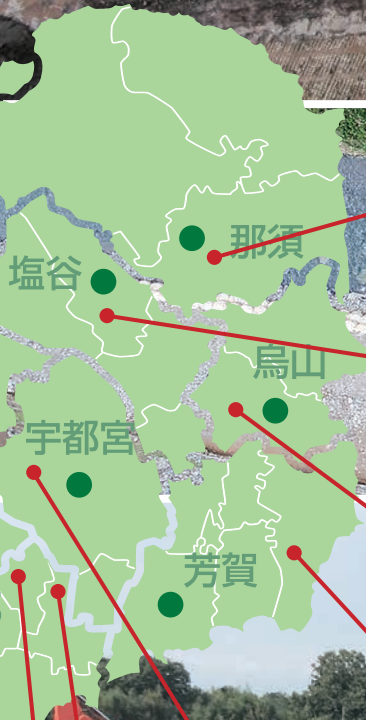

応急仮工事に迅速に対応

▼北村副知事

△入江副会長

△谷黒会長

"蛇尾川"付近で災害対応について協議

10/21 完了 大田原市赤瀬 "蛇尾川"

10/24 完了 矢板市下太田 "中川"

10/19 完了 下野市上古山 "新川"

10/22 完了 那須烏山市藤田 "荒川"

10/24 完了 壬生町福和田 "黒川"

10/16 完了 宇都宮市福岡町 森林公園 "赤川ダム付近"

10/23 完了 茂木町飯地内 "逆川"