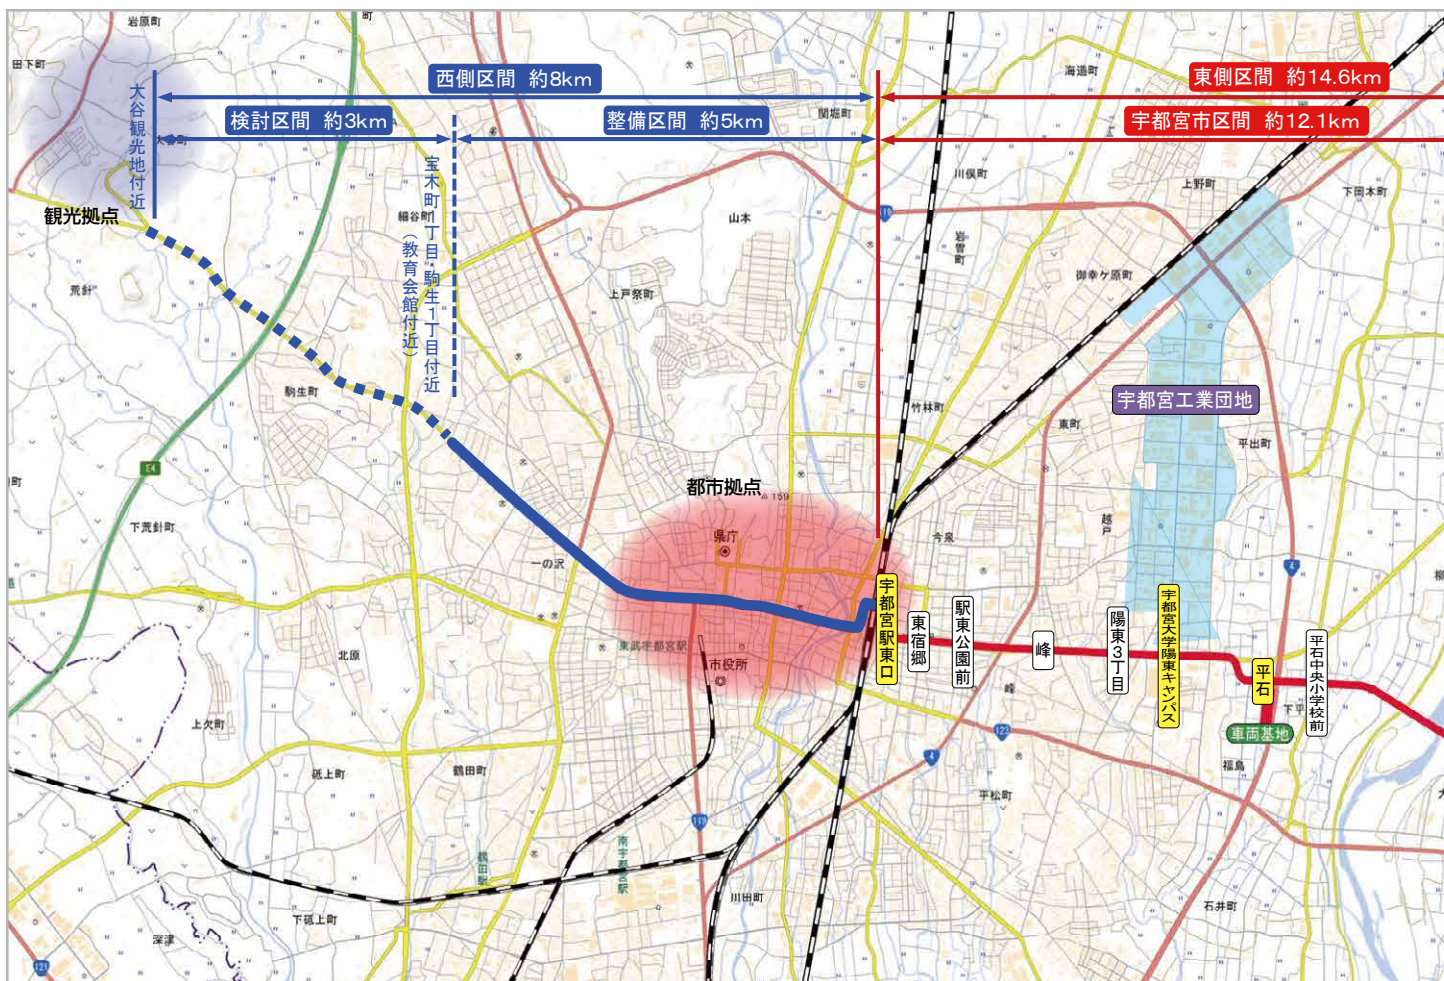

# LRTで宇都宮の街がこんなに変わる!!

## ■ LRTを公共交通の東西の軸に

時間に正確で利用しやすいLRTで宇都宮の街の東西をつなぎ、新たな人の流れが作られます。あわせて地域の特徴にあったバスや地域内交通などの移動手段を整備し、車に依存しなくても移動しやすい交通環境になります。

## ■ 車の運転ができない方の移動をサポート

LRTルートが重なるバス路線を今まで走っていなかった郊外部に割り振り、公共交通を充実させて、車の運転ができない方の移動をサポートします。

Welcome Party