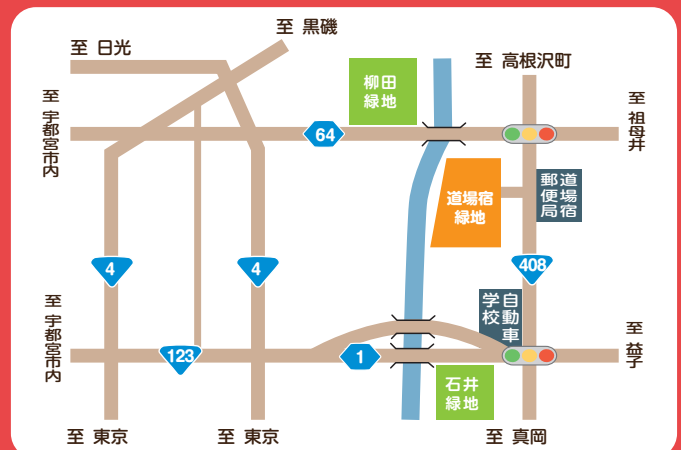

無料

服装

動きやすい服
※体験によっては服を
をヨゴしやすい内容
のものがあります。

※37.5度以上の発熱がある方、または平熱に比べて高い発熱がある方の参加はご遠慮ください。

アクセス 駐車場500台完備!

〒321-3237 栃木県宇都宮市道場宿上河原地先
JRバス関東: JRバス関東宇都宮支店発(JR宇都宮駅経由)
「祖母井」又は「茂木」行き、道場宿郵便局前下車

お問合せ

栃木県建設業協会